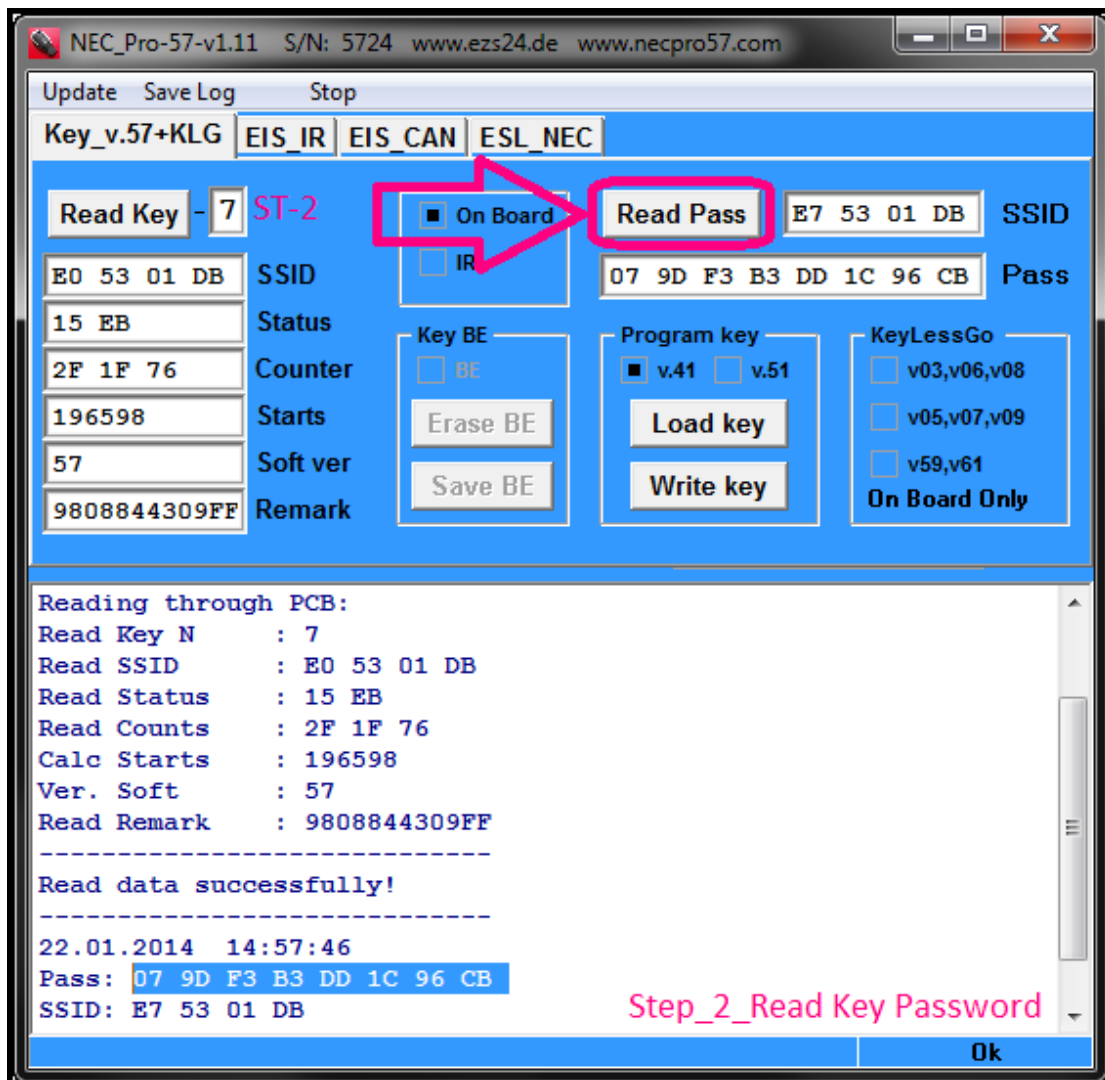

V.1.indl.ESL Adapter

Step1: Read Key

ステップ 1 : 鍵を読み取る

Step2: Read Key Password

ステップ 2 : 鍵のパスワードを読み込む。

Step3: Read ESL

ステップ 3 : ESL を読み込む

Step4: Save ESL DATA

ステップ 4 : ESL データを保存する

Step5: Write ESL

ステップ 5 : ESL を書き込む

NEC_Pro-57-v1.11 S/N: 5724 www.ezs24.de www.necpro57.com

Update Save Log Stop

Key_v.57+KLG EIS_IR EIS_CAN ESL_NEC

For ESL NEC Only

W204,X204,W212 W211,W906