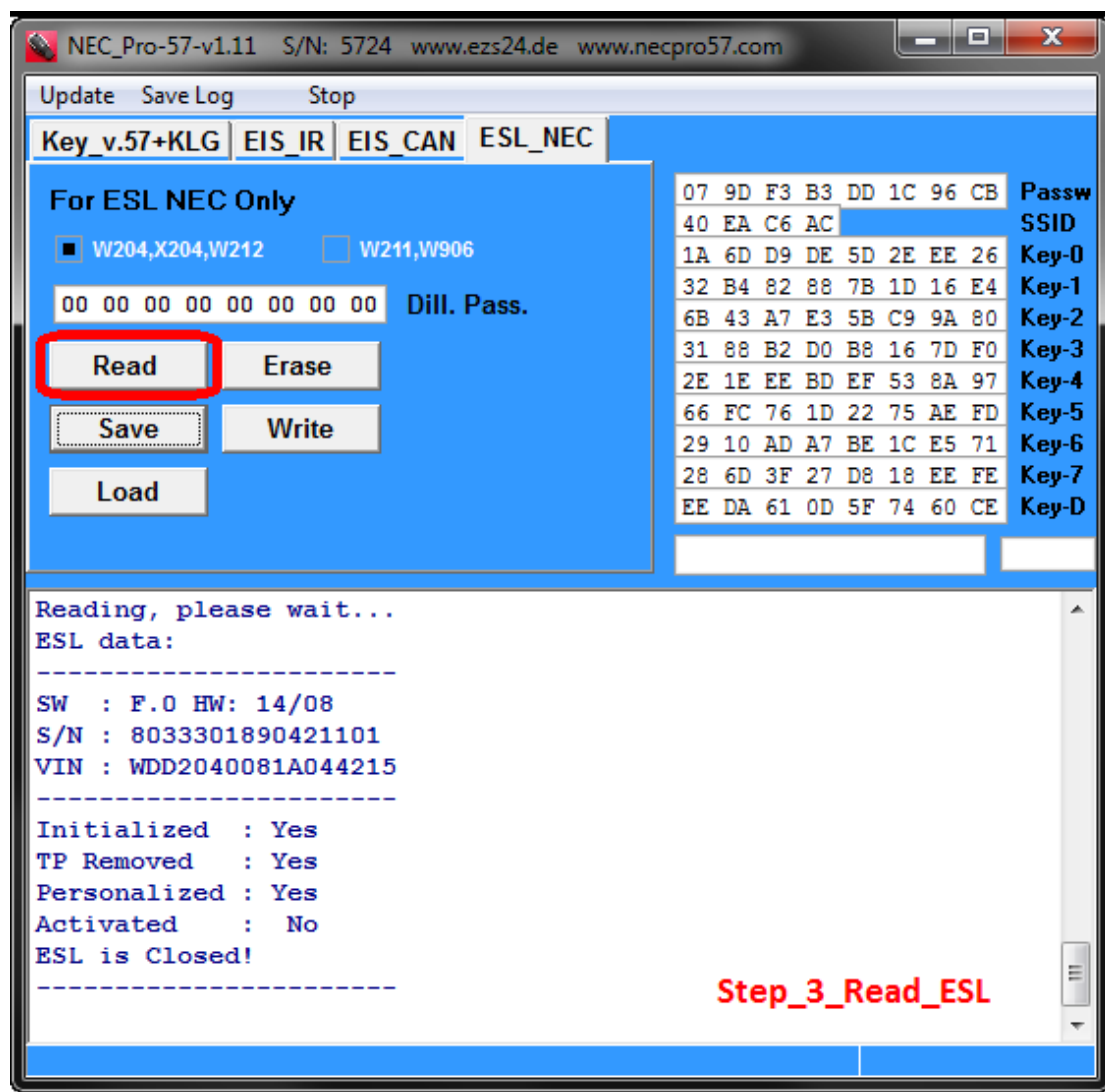

V.1.indl.ESL Adapter

Step1: Read Key

ステップ 1 : 鍵を読み取る

Step2: Read Key Password

ステップ 2 : 鍵のパスワードを読み込む。

Step3: Read ESL

ステップ 3 : ESL を読み込む

Step4: Save ESL DATA

ステップ 4 : ESL データを保存する

Step5: Write ESL

ステップ 5 : ESL を書き込む

NEC_Pro-57-v1.11 S/N: 5724 www.ezs24.de www.necpro57.com

Update Save Log Stop

Key_v.57+KLG EIS_IR EIS_CAN ESL_NEC

For ESL NEC Only

W204,X204,W212 W211,W906