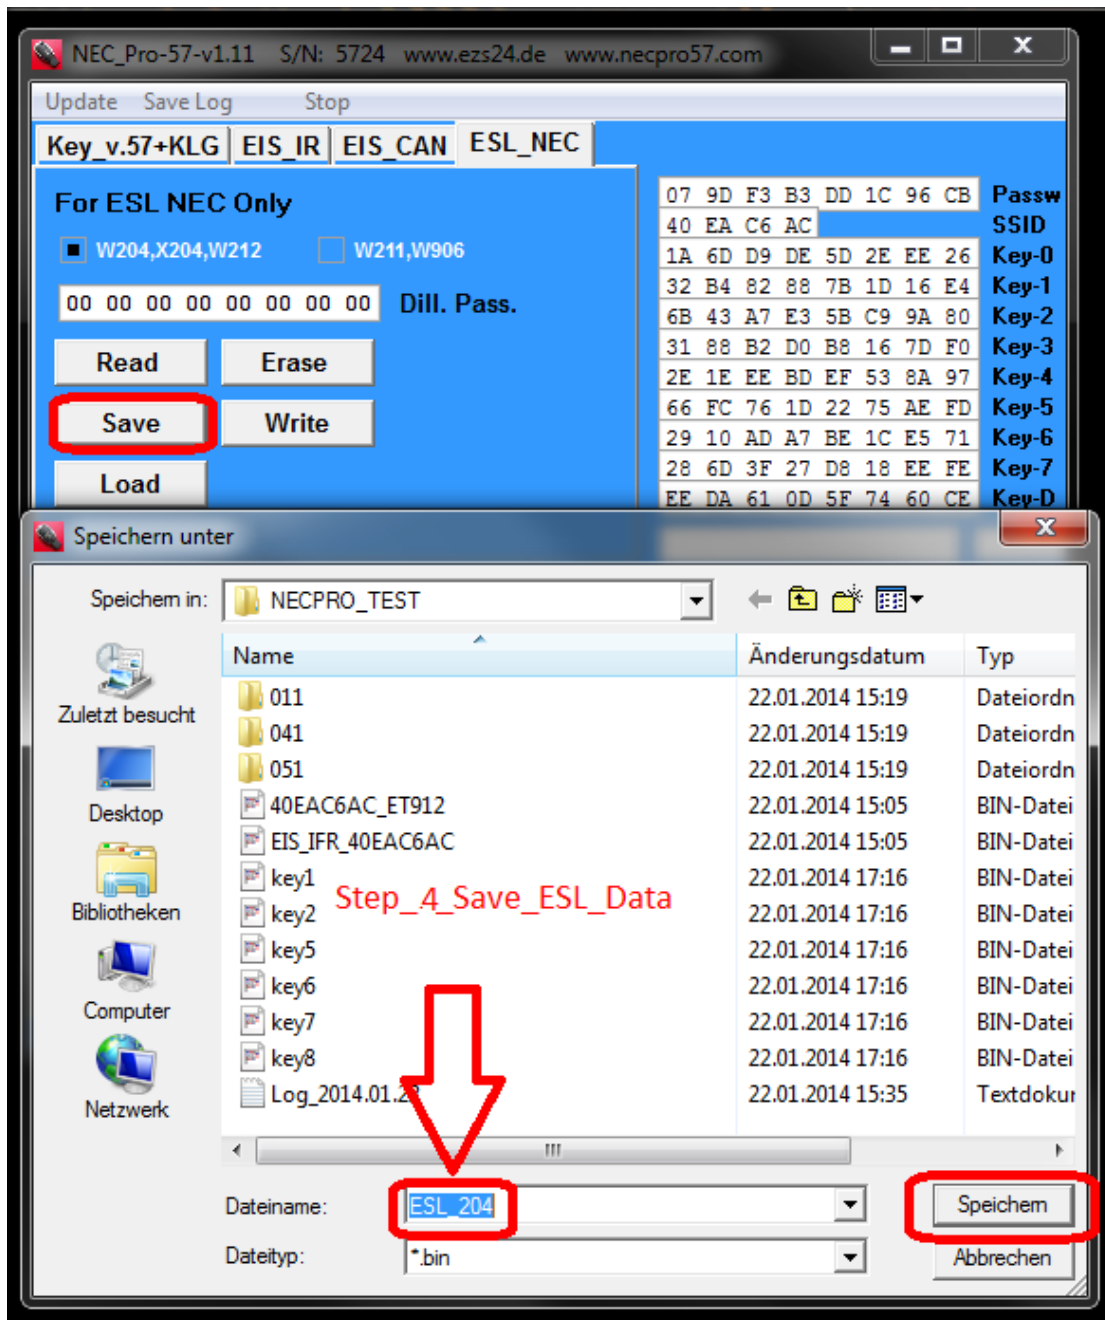

V.1.indl.ESL Adapter

Step1: Read Key

ステップ 1 : 鍵を読み取る

Step2: Read Key Password

ステップ 2 : 鍵のパスワードを読み込む。

Step3: Read ESL

ステップ 3 : ESL を読み込む

Step4: Save ESL DATA

ステップ 4 : ESL データを保存する

Step5: Write ESL

ステップ 5 : ESL を書き込む

NEC_Pro-57-v1.11 S/N: 5724 www.ezs24.de www.necpro57.com

Update Save Log Stop

Key_v.57+KLG EIS_IR EIS_CAN ESL_NEC

For ESL NEC Only

W204,X204,W212 W211,W906

00 00 00 00 00 00 00 00 Dill. Pass.

Read Erase

Save **Write**

Load

07	9D	F3	B3	DD	1C	96	CB	Passw
40	EA	C6	AC					SSID
1A	6D	D9	DE	5D	2E	EE	26	Key-0
32	B4	82	88	7B	1D	16	E4	Key-1
6B	43	A7	E3	5B	C9	9A	80	Key-2
31	88	B2	D0	B8	16	7D	F0	Key-3
2E	1E	EE	BD	EF	53	8A	97	Key-4
66	FC	76	1D	22	75	AE	FD	Key-5
29	10	AD	A7	BE	1C	E5	71	Key-6
28	6D	3F	27	D8	18	EE	FE	Key-7
EE	DA	61	0D	5F	74	60	CE	Key-D