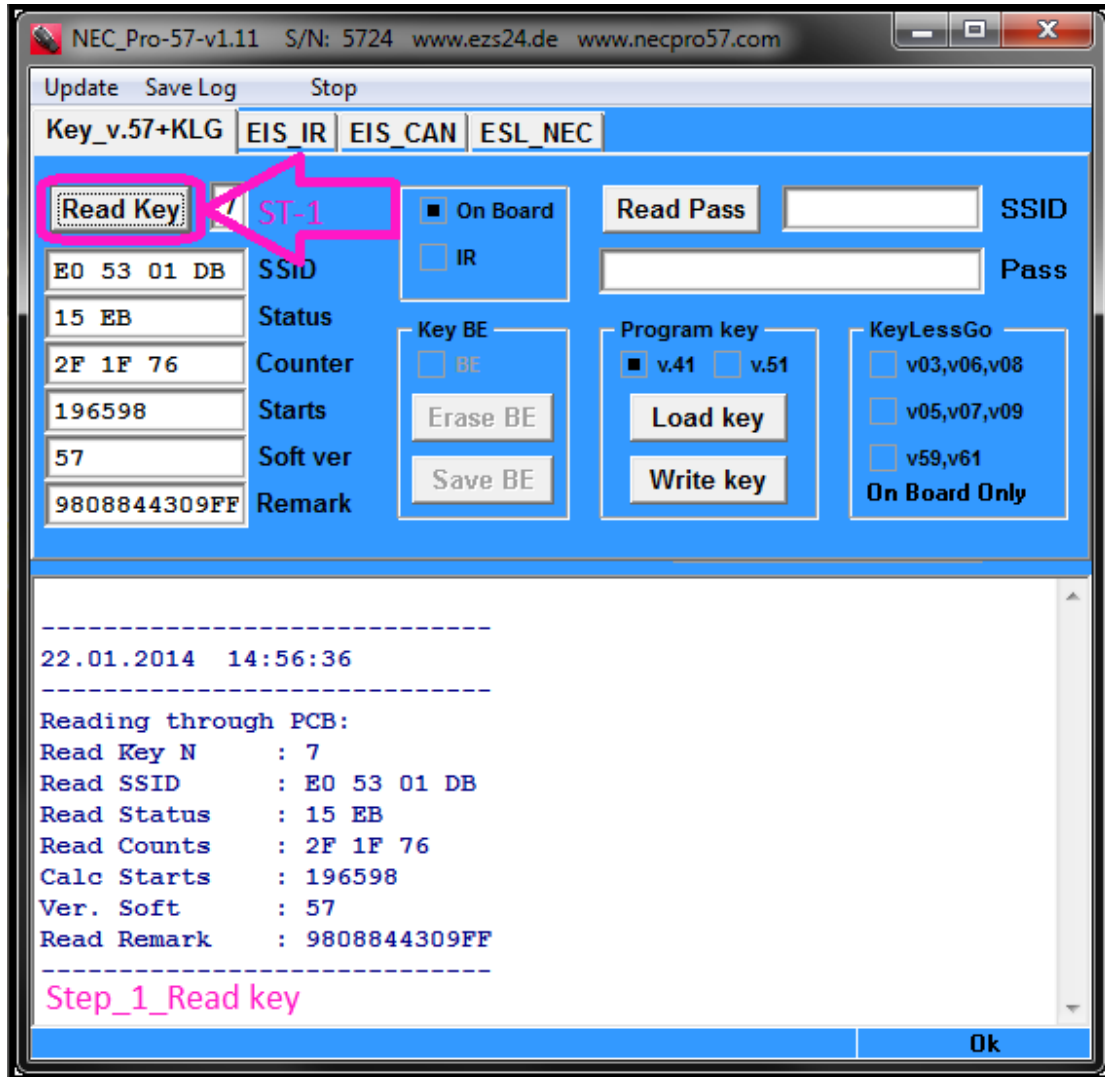

V.1.indl.ESL Adapter

Step1: Read Key

ステップ 1 : 鍵を読み取る

Step2: Read Key Password

ステップ 2 : 鍵のパスワードを読み込む。

Step3: Read ESL

ステップ 3 : ESL を読み込む

Step4: Save ESL DATA

ステップ 4 : ESL データを保存する

Step5: Write ESL

ステップ 5 : ESL を書き込む

NEC_Pro-57-v1.11 S/N: 5724 www.ezs24.de www.necpro57.com

Update Save Log Stop

Key_v.57+KLG EIS_IR EIS_CAN ESL_NEC

For ESL NEC Only

W204,X204,W212 W211,W906