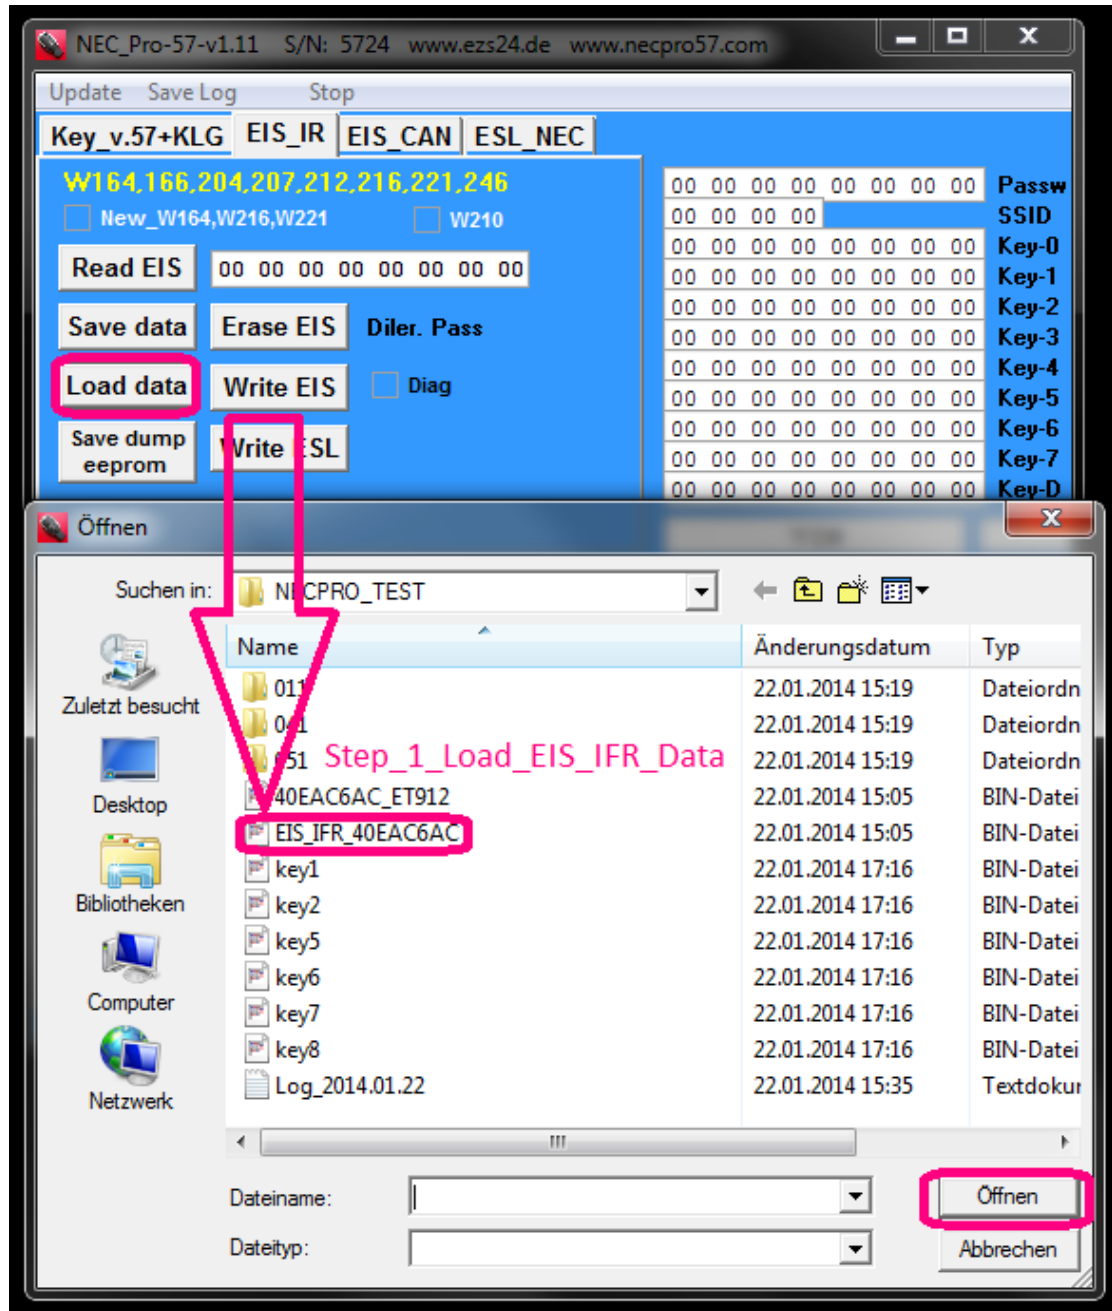

V.2.ind1.ESL Adapter

Step1: Load EIS IFR DATA

ステップ 1 : EIS IFR データをロードする

Step1: Write ESL

ステップ 2 : ESL を書き込む

NEC\_Pro-57-v1.11 S/N: 5724 www.ezs24.de www.necpro57.com

Update Save Log Stop

Key\_v.57+KLG EIS\_IR EIS\_CAN ESL\_NEC

**For ESL NEC Only**

W204,X204,W212  W211,W906

00 00 00 00 00 00 00 00 Dill. Pass.

Read Erase

Save **Write** Load

07 9D F3 B3 DD 1C 96 CB	Passw
40 EA C6 AC	S: ID
1A 6D D9 DE 5D 2E EE 26	Key-0
32 B4 82 88 7B 1D 16 E4	Key-1
6B 43 A7 E3 5B C9 9A 80	Key-2
31 88 B2 D0 B8 16 7D F0	Key-3
2E 1E EE BD EF 53 8A 97	Key-4
66 FC 76 1D 22 75 AE FD	Key-5
29 10 AD A7 BE 1C E5 71	Key-6
28 6D 3F 27 D8 18 EE FE	Key-7
EE DA 61 0D 5F 74 60 CE	Key-D